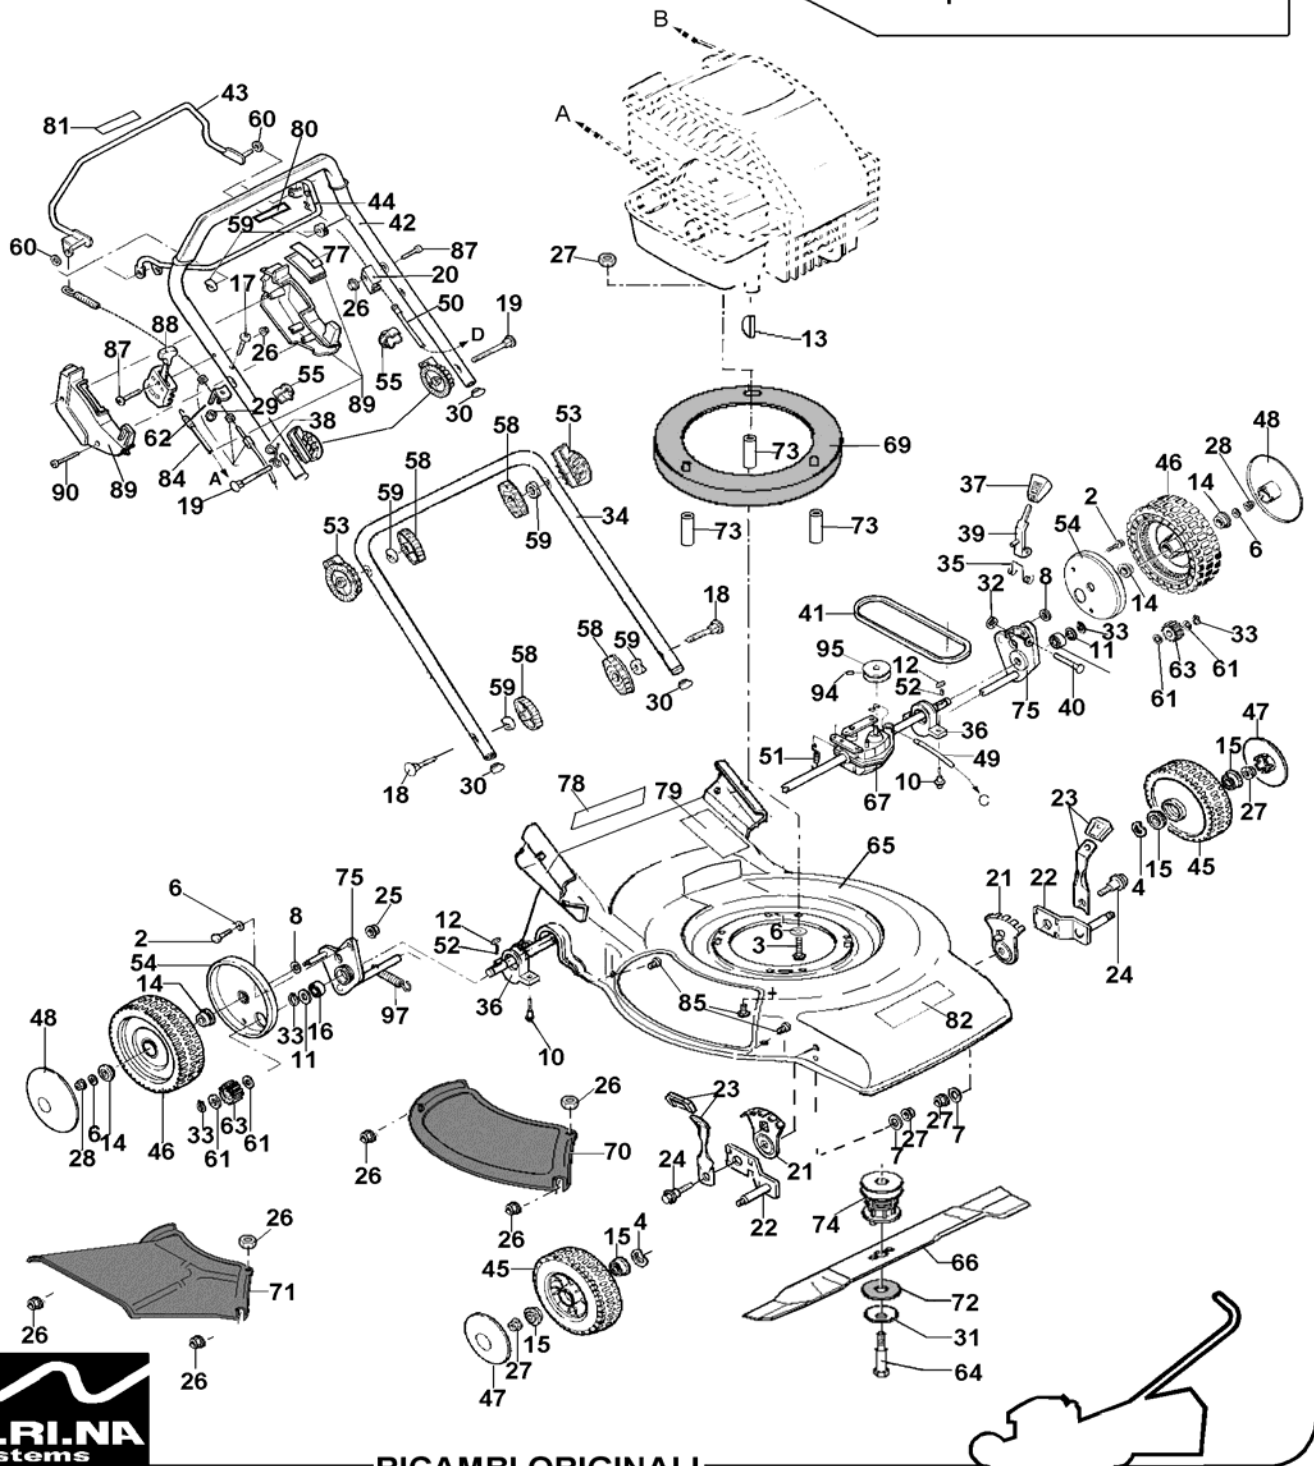

BIOMULCH MX 51 S

RICAMBI ORIGINALI

POS.	CODICE	I	F	D	GB	E	MX
1	CP026322	VITE AUTOF.	VIS	SCHRAUBE	SCREW	TORNILLO	1
2	CP030816	VITE TE	VIS	SCHRAUBE	SCREW	TORNILLO	2
3	CP030865	VITE TE	VIS	SCHRAUBE	SCREW	TORNILLO	3
3	CP030890	VITE TE	VIS	SCHRAUBE	SCREW	TORNILLO	1 X ENGINE XTS
4	CP032812	RONDELLA	RONDELLE	SCHEIBE	WASHER	ARANDELA	2
5	CP032907	RONDELLA	RONDELLE	SCHEIBE	WASHER	ARANDELA	2
6	CP032908	RONDELLA	RONDELLE	SCHEIBE	WASHER	ARANDELA	5
7	CP032909	RONDELLA	RONDELLE	SCHEIBE	WASHER	ARANDELA	2
8	CP032913	RONDELLA	RONDELLE	SCHEIBE	WASHER	ARANDELA	2
9	CP032916	RONDELLA	RONDELLE	SCHEIBE	WASHER	ARANDELA	1
10	CP034615	RIVETTO	RIVET	NIET	RIVET	CLAVO	4
11	CP035905	RASAMENTO	RONDELLE	SCHEIBE	WASHER	ARANDELA	2
12	CP037305	CHIAVETTA	CLAVETTE	SCHLÜSSELCHEN	WOODRUFF KEY	CHAVETA	2
13	CP037406	CHIAVETTA	CLAVETTE	SCHLÜSSELCHEN	WOODRUFF KEY	CHAVETA	1
14	CP038226	CUSCINETTO 12X26	ROULEMENT	KUGELLAGER	BALL BEARING	COJINETE	4
15	CP038227	CUSCINETTO 12X27	ROULEMENT	KUGELLAGER	BALL BEARING	COJINETE	4
16	CP038228	CUSCINETTO	ROULEMENT	KUGELLAGER	BALL BEARING	COJINETE	2
17	CP040630	VITE TTQST	VIS	SCHRAUBE	SCREW	TORNILLO	1
18	CP040850	VITE TTQST	VIS	SCHRAUBE	SCREW	TORNILLO	2
19	CP040875	VITE TTQST	VIS	SCHRAUBE	SCREW	TORNILLO	2
20	CP042216	BLOCCETTO CAVO FREIN	ATTACHE CABLE FREIN	KABELBESCHWERER	CLIP	FIJADOR CABLE	1
21	CP042245	SETTORE	SECTEUR	PLATTE	SECTOR	PLACA ALTURAS	2
22	CP042248	SUPPORTO	SUPPORT	ACHSELAGER	SUPPORT	SOPORTE	2
23	CP042250	LEVA ALZO	LEVIER	STANGE	LEVER	LEVA ALTURAS	2
24	CP042268	VITE	VIS	SCHRAUBE	SCREW	TORNILLO	2
25	CP042708	DADO	ÉCROU	MUTTER	KNOB	ESPARRAGO	1
26	CP042806	DADO	ÉCROU	MUTTER	KNOB	ESPARRAGO	5
27	CP042808	DADO	ÉCROU	MUTTER	KNOB	ESPARRAGO	7
28	CP044708	DADO	ÉCROU	MUTTER	KNOB	ESPARRAGO	2
29	CP044906	DADO	ÉCROU	MUTTER	KNOB	ESPARRAGO	2
30	CP045722	TAPPO	COUVERCLE	KAPPE	CAP	TAPA	4
31	CP045910	MOLLA A TAZZA	RONDELLE	SCHEIBE	WASHER	MUELLE	1
32	CP046606	RITEGNO	CLIP	RÜCKHALT	RETAINER	ANILLO CLIP	1
33	CP046812	SEGER	SEEGER	RÜCKHALT	RETAINER	ANILLO CLIP	4
34	CP047034	MANICO INF.	GUIDON	STIEL	HANDLE	MANILLAR	1
35	CP047191	MOLLA	RESSORT	FEDER	SPRING	MUELLE	1
36	CP047215	SUPPORTO ASSALE	SUPPORT	ACHSELAGER	SUPPORT	SOPORTE	2
37	CP047236	CAPPUCCIO	CACHE MOYEU	KAPPE	HOOD	POMO	1
38	CP047242	GANCIO FUNE AVV.	PORTE CABLE	KABELHALTER	CABLE SUPPORT	FIJADOR CABLE	1
39	CP047255	LEVA ALZO	LEVIER	STANGE	LEVER	LEVA ALTURAS	1
40	CP047267	PERNO	GOUJON	ZAPFEN	PIN	PERNO	1
41	CP047730	CINGHIA Z 30	COURROIE	RIEMEN	BELT	CORREA	1
42	CP050043	MANICO SUP.	GUIDON	STIEL	HANDLE	MANILLAR	1
43	CP050068	LEVA INNESTO	LEVIER EMBRAYAGE	STANGE	LEVER CLUTCH	LEVA	1
44	CP050073	LEVA FRENO	LEVIER FREIN	STANGE	LEVER	LEVA	1
45	CP050108	RUOTA 180	ROUE	RAD	WHEEL	RUEDA	2
46	CP050118	RUOTA 200	ROUE	RAD	WHEEL	RUEDA	2
47	CP050128.23	COPRIRUOTA 180	CACHE MOYEU	RADDECKUNG	HUB CAP	TAPA RUEDA	2
48	CP050133.23	COPRIRUOTA 200-230	CACHE MOYEU	RADDECKUNG	HUB CAP	TAPA RUEDA	2
49	CP050139	CAVO SEMOVENZA	CABLE D'EMBAYAGE	SELBSTBEWEGLICHKA	CABLE CLUTCH	CABLE TRACCION	1
50	?-TAB-FR	CAVO FRENO	CABLE FREIN	KABEL	CABLE	CABLE	1
51	CP050191	MOLLA	RESSORT	FEDER	SPRING	MUELLE	1
52	CP050194	MOLLA	RESSORT	FEDER	SPRING	MUELLE	2
53	CP050212	REGOLATORE MANICO	REGLAGE DE GUIDON	STIELREGULATOR	HANDLE REGULATOR	REGULADOR MANILLAR	4
54	CP050214	COPRIRUOTA INTERNO	CACHE MOYEU	RADDECKUNG	HUB CAP	TAPA RUEDA	2
55	CP050222	FERMACAVO	ATTACHE CABLE	KABELBESCHWERER	CLIP	FIJADOR CABLE	2
56	CP050224	LEVA DI COMANDO	LEVIER	STANGE	LEVER	LEVA	1
57	CP050225.02	PLANCIA ROSSA 3000	TABLEAU DE BORD	ARMATURENBRETT	DASH-BOARD	PLACA DEL MANILLAR	1
58	CP050228	POMOLO MANICO	ÉCROU	GRIFF	KNOB HANDLE	POMO MANILLAR	4
59	CP050230	RONDELLA	RONDELLE	SCHEIBE	WASHER	ARANDELA	6
60	CP050234	RONDELLA	RONDELLE	SCHEIBE	WASHER	ARANDELA	2
61	CP050238	RONDELLA	RONDELLE	SCHEIBE	WASHER	ARANDELA	4
62	CP050243	STAFFETTA REGISTRO	EQUARRE	WINKELMASS	BRACKET	ABRAZDERA CABLE	1
63	CP050298	INGRANAGGIO	PIGNON	GETRIEBE	PINION	ENGRANAJE	2
64	CP050965	VITE LAMA 10.9	VIS 10.9	SCHRAUBE 10.9	SCREW 10.9	TORNILLO 10.9	1
65	CP051005.90	CHASSIS INOX	CARTER INOX	GEHÄUSE	DECK INOX	CHASSIS	1
66	CP051015	LAMA	LAME	MESSER	BLADE	CUCHILLA	1
67	CP051089	RIDUTTORE TB 51	REDUCTEUR	UNTERSETZUNGGETR	GEAR BOX ASSY	TRANSMISION	1
68	CP051097	COPRICINGHIA	COUVERCLE COURRO	RIEMENSCHUTZ	BELT COVER	TAPA	1
69	CP051174	ANELLO DISTANZIATOR	ANNEAU	RING	RING	ANILLO	1
70	CP051175	COPERCHIO SCOCCA	COUVERCLE	COVER	DECKEL	TAPA	1
71	CP051176	PARATOIA LATERALE	DEFLECTEUR	PRALLSCHUTZ	DEFLECTOR	DEFLECTOR	1
72	CP051239	RONDELLA DI FRIZIONE	RONDELLE	SCHEIBE	WASHER	ARANDELA	1
73	CP051259	BOCCOLA	BOUCLE	BÜCHSE	BUSH	DISTANCIADOR	3
74	CP051274	PORTE CON PULEGGIA	PORTE LAME + POULIE	MESSERHALTER	BLADE ADAPTOR+PUL	PORTA CUCHILLA+POL	1
75	CP053058	ASSALE POS	AXE ARRIERE	HINTERACHSE	REAR AXLE	EJE POSTERIOR	1
76	CP053238	RONDELLA	RONDELLE	SCHEIBE	WASHER	ARANDELA	1
77	CP053710	DECALCO	DECALQUE	ETIKETTE	DECAL	CARTEL	1