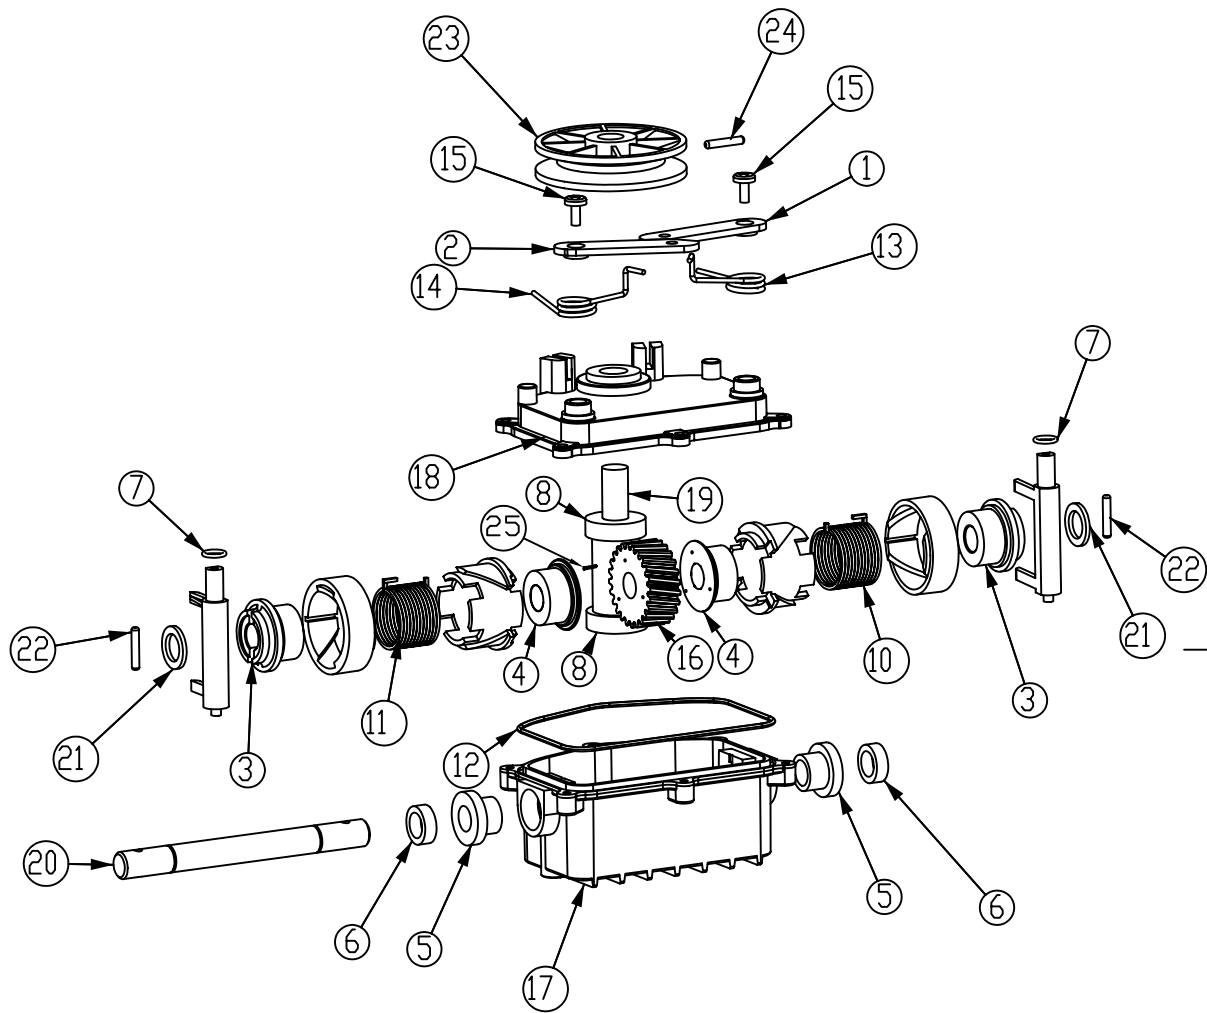

Pos.	Codice	Descrizione	Q.tà
1	BC9622316	FALCIATRICE TANDEM DX	1
2	BC9622318	FALCIATRICE TANDEM SX	1
3	CP070205	GIUNTO	2
4	CP070200	BOCCOLA 3Fori	2
5	CP070318	BOCCOLA NYLON X SCAT.ALLUM.	2
6	CP070330	PARAOLIO 12x19x5	3
7	CP070325	OR FORCELLA (2031)	2
8	CP070340	CUSCINETTO 6001	2
9	CP070348	VITE 4X18 X COPERCHIO	6
10	CP070153	MOLLA INT. ANTIORARIA DX	1
11	CP070152	MOLLA INT. ORARIA SX	1
12	BC9622376	OR SCATOLA 2387	1
13	BC9622377	MOLLA EST. X LEVA DX	1
14	BC9622378	MOLLA EST. X LEVA SX	1
15	CP070343	VITE 4X10 X LEVA	2
16	BC9622493	INGRA. ANTIORARIO BRONZO	1
17	BC9790001	SCATOLA MONOTANDEM	1
18	BC9790002	COPERCHIO MONOTANDEM	1
19	BC9920106	VITE SENZA FINE	1
20	BC9836000	ALBERO	1
21	BC9622425	RONDELLA 2,5	2
22	CP070310	SPINA 4X24	2
23	CP050241	PULEGGIA D60	1
24	CP045530	SPINA 5X30	1
25	CP070305	SPINA 3X12	6

Data: 15.10.2004	Scala: 1:1
Descrizione:	
ESPLOSO MONOTANDEM	
N° Dis.: CP057089 - CP056089	Rev:
MARINA SYSTEMS SRL